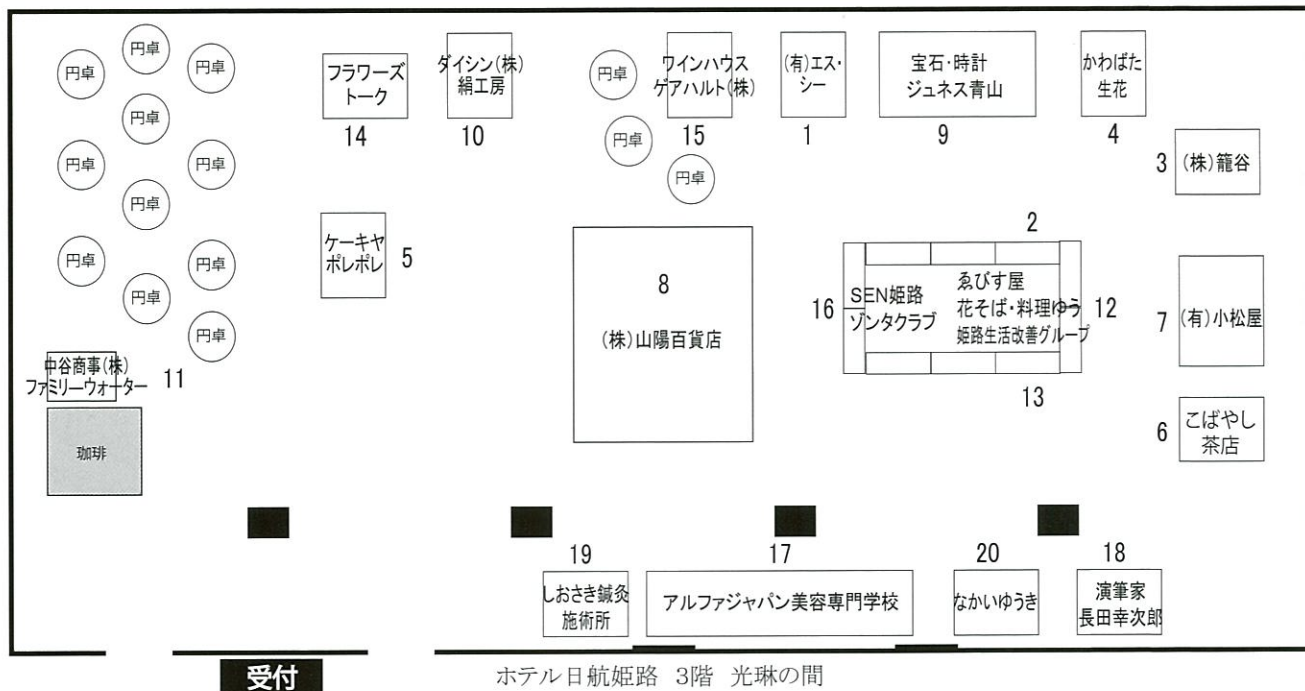

- 会場のご案内 -

出店

1 (有)エス・シー	クロックス(靴・スリッパ)
2 ゑびす屋	まんじゅう・和菓子
3 (株)籠谷	バック卵・鶏卵加工品
4 かわばた生花	切花・花鉢
5 ケーキヤ ポレポレ	ケーキ・洋菓子
6 こばやし茶店	緑茶・昆布茶
7 みその老舗 甘酒の元祖(有)小松屋	田楽みそ・甘酒・みそのはかり売り・お歳暮ギフト商品展示
8 (株)山陽百貨店	婦人服
9 宝石・時計 ジュネス青山	コーチバッグ・宝飾品・ブランドウォッチ
10 ダイシン(株)絹工房	〈シルク〉5本指、腹巻、インナー肌着、ストール等、〈靴下〉
11 中谷商事(株)ファミリーウォーター	天然水
12 花そば・料理 ゆう	菊芋蕎麦(冷凍生蕎麦)
13 姫路生活改善グループ	寿司 いわしのくぎ煮 野菜他
14 フラワーズトーク	婦人服飾雑貨
15 ワインハウスゲアハルト(株)	蔵元直輸入ワインの試飲・予約販売
16 SEN姫路ゾンタクラブ	ゾンタスター/雑貨 日用品 食品等(安価多数)

出店協力

17 アルファジャパン美容専門学校	ネイル・ハンドマッサージ
18 演筆家 長田幸次郎	筆文字作品
19 しおさき鍼灸施術所	耳つぼセラピー
20 なかいゆうき	似顔絵

- 協賛企業 -

(株)エムシーディーひまわり薬局	(有)創建	(株)星医療酸器関西 西神戸営業所
エムエステー保険サービス(株)	総合メディカル(株)	(有)まどか美研
岡田内科	ダイキンHVACソリューション近畿(株)姫路営業所	三菱UFJリース(株)
(株)加藤建築	大丸エナウイン(株)神戸事業所	ミヤノ健康ショップ モイヤン姫路店
(株)カマタニ	(株)高砂トヨタ自動車サービス	(有)夢限大MUGENDAI
(株)関西コーヒー	千城恵アーティスト・アカデミー	(株)村上文房堂
クレイアート・アカデミー アトリエ・マリコ	中川動物病院	めぐみ苑デイサービスセンター
K.I.C 神戸医療事務センター	一般社団法人日本健康倶楽部兵庫支部	森 豊
後藤紙業(株)	ネクスト・ワン(株)	薬局・花水木
(株)サーブ	(株)ノバック	大和商事(株)
(医)社団 汐咲会 井野病院	長谷川・森会計事務所	(株)ユーアイクリエイト
(株)システムリサーチ	原田育庭園	湯舟貞子
ジホーキ(株)	ハリマ設備工業(株)	(株)亮和
新興不動産(株)	富士産業(株)	(株)ワールドサービス
セレクションスペース笑顔	(株)保健科学研究所